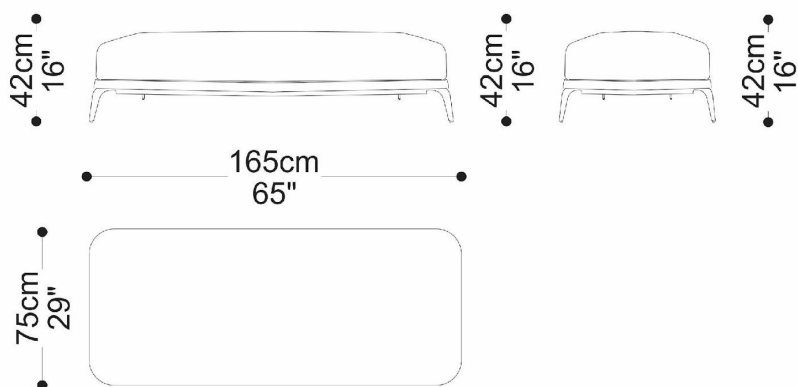

BRETON

SOFA
KHLOE

SOFA
KHLOE

BRETON

Sofá 1 Assento

Puff

SOFÁ
KHLOE

BRETON

Diferenciais:

- Pés em aço carbono com pintura.

SOFÁ
KHLOE

BRETON

 Almofada de assento fixa. Almofadas de encostos soltas. Estrutura em madeira. Medidas especiais não disponíveis.

Medidas podem apresentar leves variações. Nos reservamos o direito de efetuar essas alterações sem consulta prévia.

 Fixed seat cushion. Loose backrest cushions. Wood structure. Custom sizes not available.

Measures may vary slightly. We reserve the right to make changes without prior consultation.

 Cojine de asiento fijo. Cojines de respaldo sueltos. Estructura de madera. Tamaño personalizable no disponible.